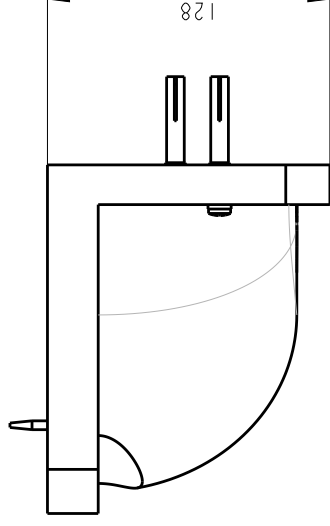

KN HZ 03

NL	Huizwaluwnest
EN	House martin nest
DU	Mehlschwalbenest
code:	90070
materials:	woodstone
weight:	3.5kg
colour:	grey & white
version:	L-01
copyright Vivara Pro	

Vivara Pro BV
Overloonseweg 11 C
5821 EE Vierlingsbeek
The Netherlands
+31 (0)487 517945
info@vivarapro.com
www.vivarapro.com