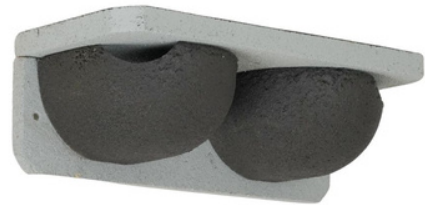

KENMERKEN

Productnaam	KN HZ 03 Huiszwaluwnest
Artikelnummer	900700119
Buitenmaten (bxhxd)	38 x 12,5 x 16,5 cm
Binnenmaat (bxhxd)	11 x 6 x 10 cm
Gewicht	3,5 kg
Materiaal	Houtbeton
Kleur	Wit/grijs
Soortgroep	Huiszwaluw

BESCHRIJVING

Dit kunstnest biedt nestgelegenheid aan de huiszwaluw en kan geplaatst worden aan de gevel van het huis of de schuur direct onder de dakgoot of het overstek. Deze dubbele kunstnestvoorziening is uitgevoerd in 100% duurzaam houtbeton, een duurzaam mengsel van FSC®-houtvezel en beton. De nestkommen zijn niet uitneembaar.

2 Plaats de drie pluggen in de gaten en schroef het product op zijn plek. Let op: Niet te vast aandraaien, anders breekt het materiaal! De speling moet er precies uit zijn.

3 Schroef eventueel met de houtschroef het product vast aan de overstek (niet te vast aandraaien!). Let op dat deze schroef geen zinkwerk doorboort!