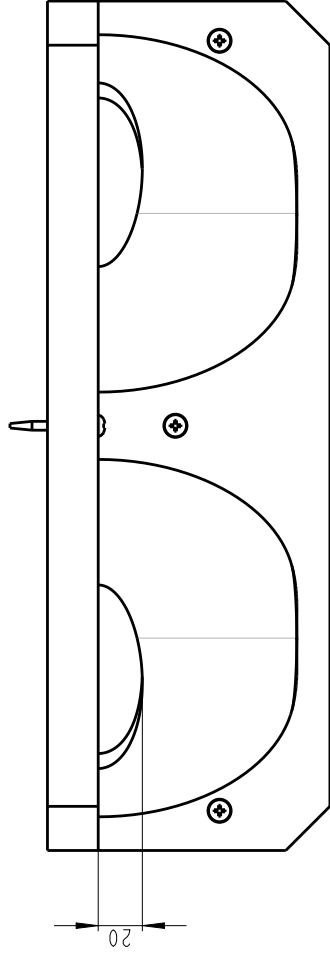

KN HZ 03

NL	Huizwaluwnest
EN	House martin nest
DU	Mehlschwalbenest
code:	90070
materials:	woodstone
weight:	3.5kg
colour:	grey & white
version:	L-01
copyright Vivara Pro	

Vivara Pro BV
Overloonseweg 11 C
5821 EE Vierlingsbeek
The Netherlands
+31 (0)487 517945
info@vivarapro.com
www.vivarapro.com