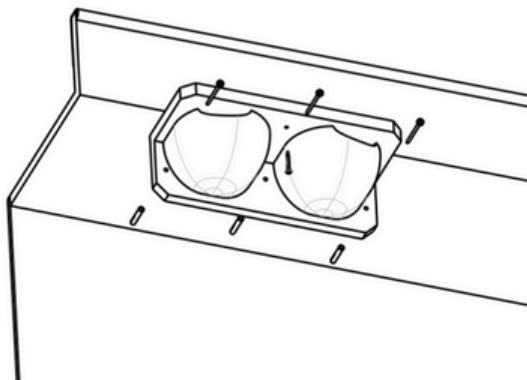

OVERIG

- Algemene voorwaarden van Vivara Pro zijn van toepassing.

PLAATSINGSINSTRUCTIE

Inhoud van het pakket:

- 1 houder met kommen
- 3 schroeven & pluggen voor muur
- 1 schroef voor hout/overstek

1 Boor drie gaten in de muur Ø8mm, 50mm diep, op de juiste positie. Laat geen ruimte over tussen het product en de overstek. (afb. 1)

2 Plaats de drie pluggen in de gaten en schroef het product op zijn plek. Let op: Niet te vast aandraaien, anders breekt het materiaal! De speling moet er precies uit zijn.

3 Schroef eventueel met de houtschroef het product vast aan de overstek (niet te vast aandraaien!). Let op dat deze schroef geen zinkwerk doorboort!