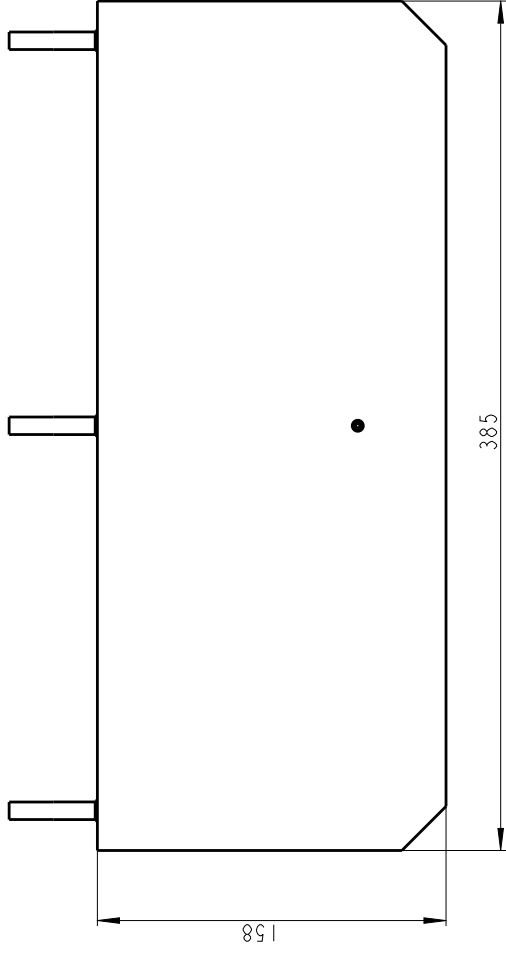

KN HZ 03

NL	Huizwaluwnest
EN	House martin nest
DU	Mehlschwalbenest
code:	90070
materials:	woodstone
weight:	3.5kg
colour:	grey & white
version:	L-01
copyright Vivara Pro	

Vivara Pro BV
Overloonseweg 11 C
5821 EE Vierlingsbeek
The Netherlands
+31 (0)487 517945
info@vivarapro.com
www.vivarapro.com