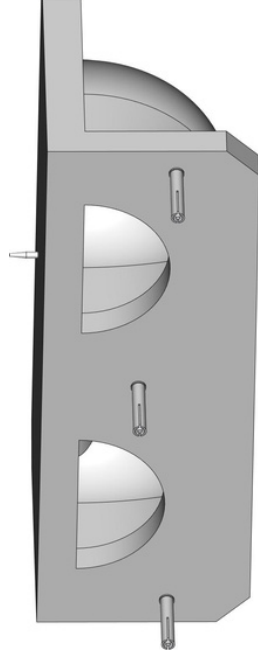

Afb.1

KN HZ 03

NL	Huizwaluwnest
EN	House martin nest
DU	Mehlschwalbenest
code:	90070
materials:	woodstone
weight:	3.5kg
colour:	grey & white
version:	L-01
copyright Vivara Pro	

Vivara Pro BV
Overloonseweg 11 C
5821 EE Vierlingsbeek
The Netherlands
+31 (0)487 517945
info@vivarapro.com
www.vivarapro.com